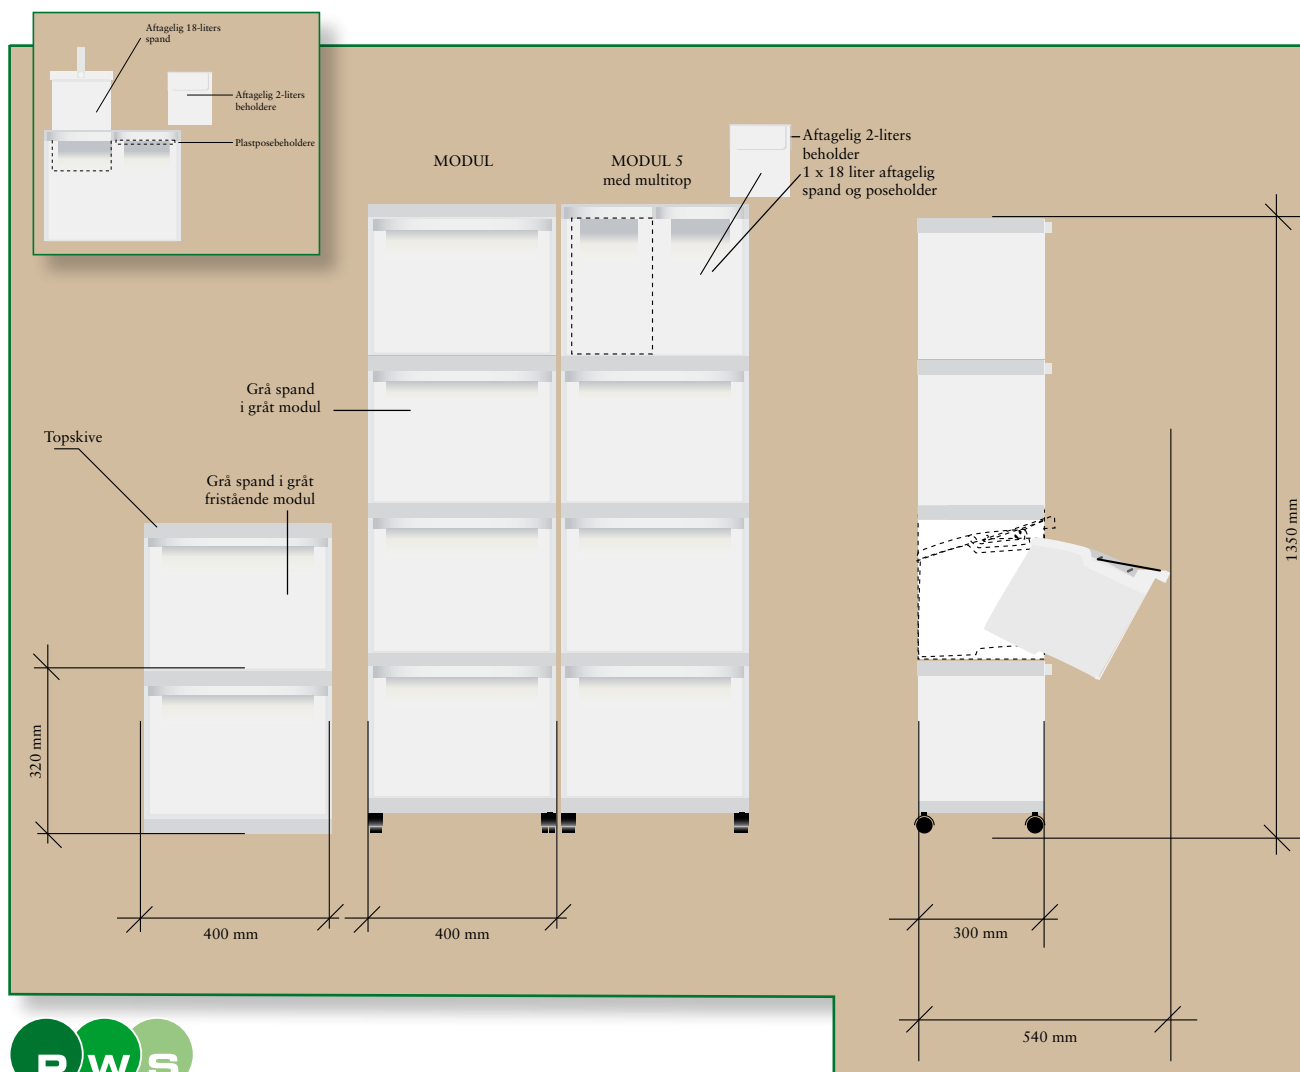

Produktfakta

Artikel	Artikelnr
Komplet MODUL-pakke	
MODUL grå 4-bakke komplet med hjul	8100 830
MODUL grå 5-bakke komplet med multitop og hjul	8100 831
Byggemoduler til egne MODUL-varianter	
MODUL Falset spand (grå)	8103 830
MODUL Multitop (grå)	8101 830
MODUL Topskive (grå)	8112 830
MODUL Hjulmodul	8113 830
Tilbehør MODUL	
2-litersbeholdere (grå)	8109 830
10-litersspand (grå)	8105 830
MODUL Plastpose 30 liter	8100 900

Modul, kildesorteringsmøbel i plast.

Modul er et letplaceret møbel til fire eller fem fraktioner. Møblet passer godt på kontorer og te-køkkener, men kan også placeres ved pauseområder i kontorlandskabet eller på fabrikgulvet.

Da Modul er helt i plast er den let at rengøre, og den kan også stå i våde omgivelser.

PWS Danmark A/S • Box 68 • 8410 Rønede
Telefon: 70 70 11 73 • Fax: 86 32 34 45
E-mail: info@pwsas.dk • www.pwsas.dk

PWS kildesorteringsmøbler tilbyder høj fleksibilitet. Hvert miljø stiller forskellige krav til kildesortering, tilpas derfor sorteringssystemet efter netop dine behov. Vore erfarne rådgivere har viden og forslag til løsninger. Mærkning af møblerne sker med selvklæbende etiketter.