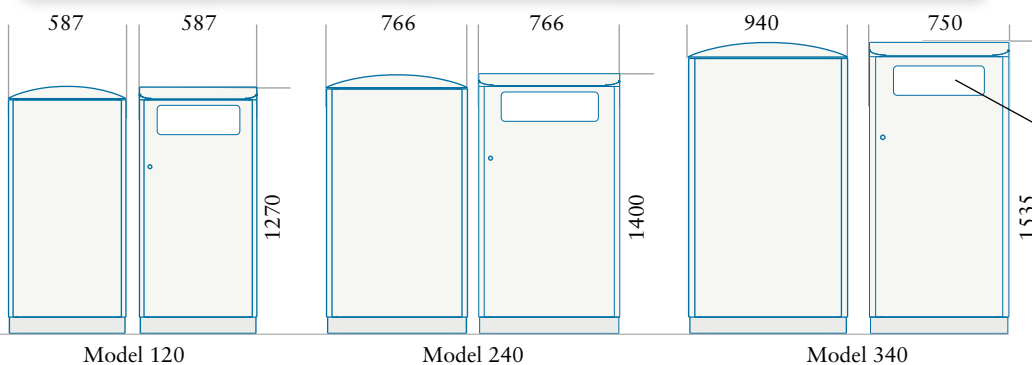

Produktfakta

Betegnelse	Volumen affaldsbeholder	Farve*	Artikelnr
Drive In 120	120 liter	Mørkgrøn	P_GARAGE120L_6009
Drive In 240	240 liter	Mørkgrøn	P_GARAGE240L_6009
Drive In 340	340 liter	Mørkgrøn	P_GARAGE340L_6009

* Ved større ordrer kan Drive In leveres i valgfri RAL-farver. Kontakt PWS kundeservice.