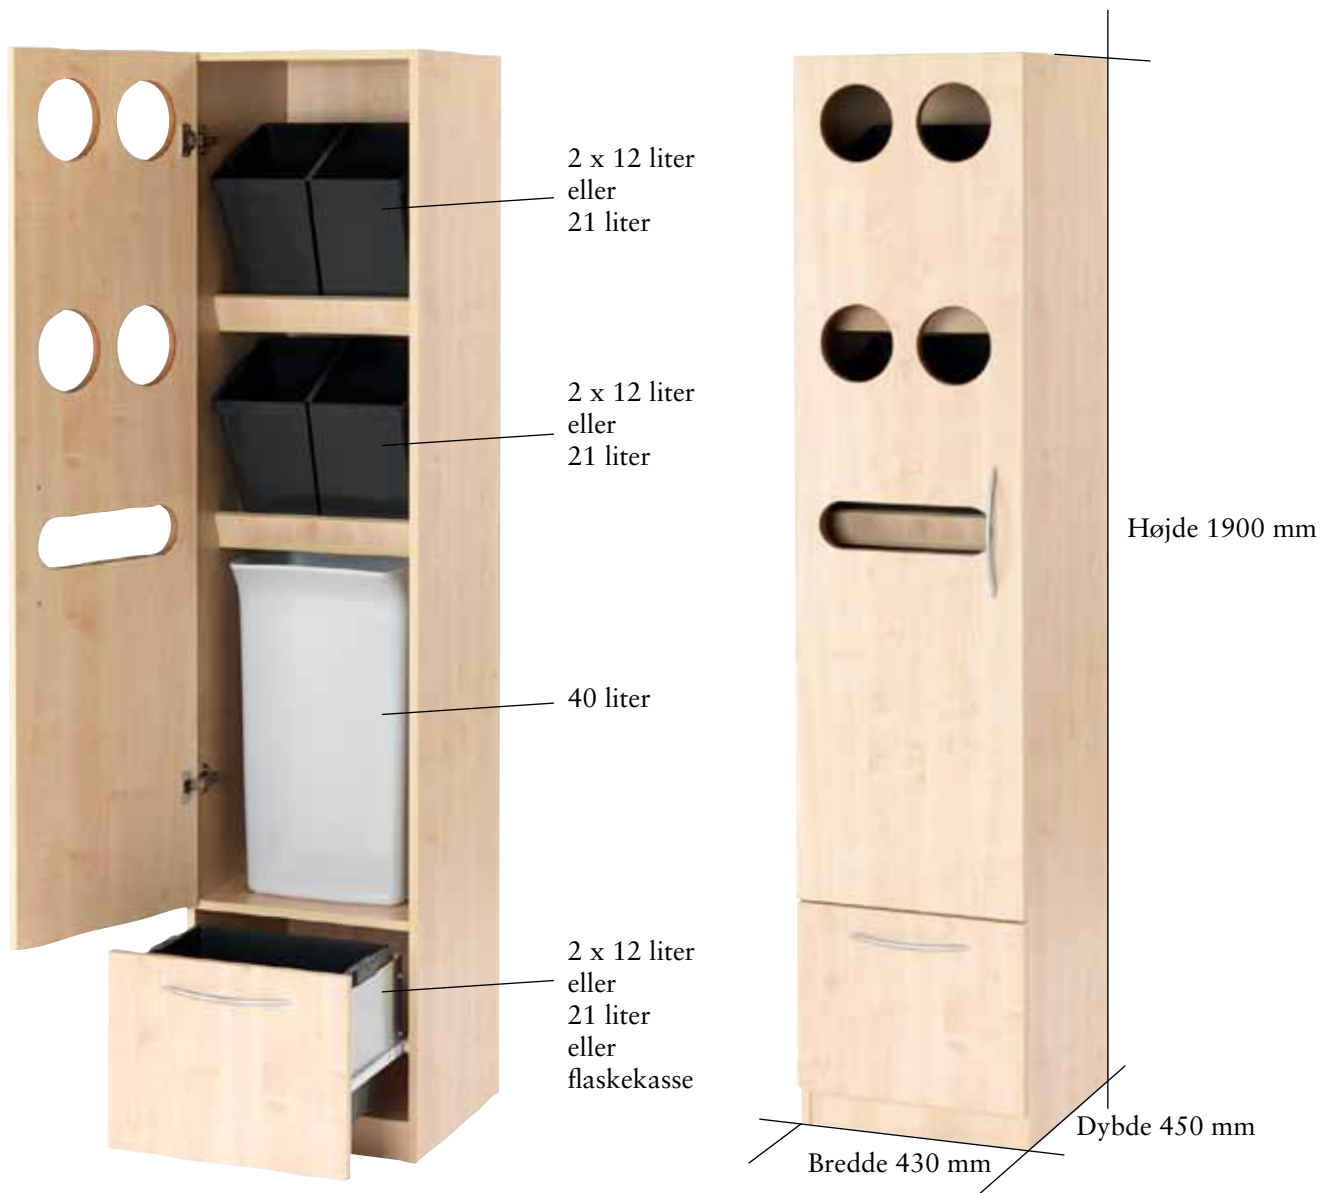

Carina

PWS tilbyder et udvalg af forskellige melaminbelagte spånplader.

Carina
Mange sorteringsmuligheder på minimalt område. Et stilrent møbel, som falder godt ind i miljøet. For trivsel i personalekantiner og andre lignende områder, er det vigtigt at skabe muligheder for medarbejderne at kildesortere. På denne måde er det enkelt at tage, et fælles ansvar for kontormiljøet.

Carina, med et fleksibelt system for sortering, skaber stil og trivsel. Det letter desuden rengøringspersonalet, at affaldet er sorteret på en overskuelig måde, noget som sparer både tid og ressourcer.